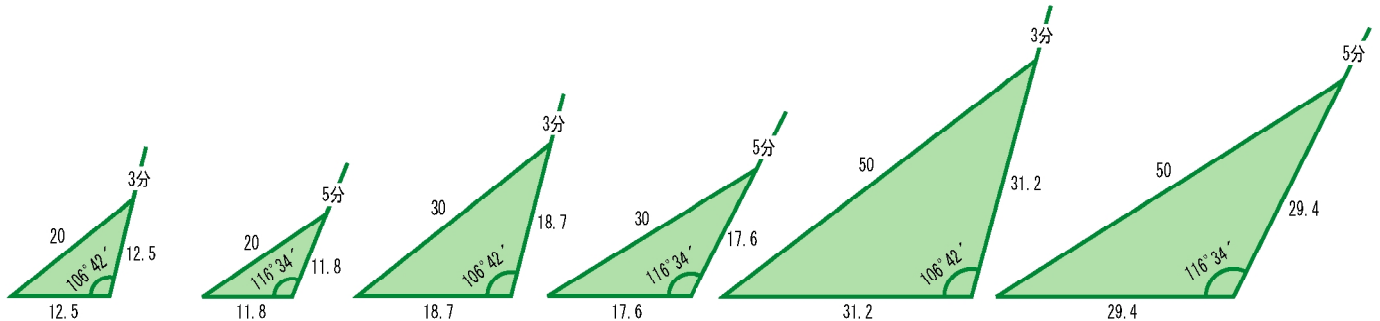

勾配型

TA-20-3 100本入

TA-20-5 100本入

TA-30-3 100本入

TA-30-5 100本入

TA-50-3 50本入

TA-50-5 50本入

U型

RU-18 100本入