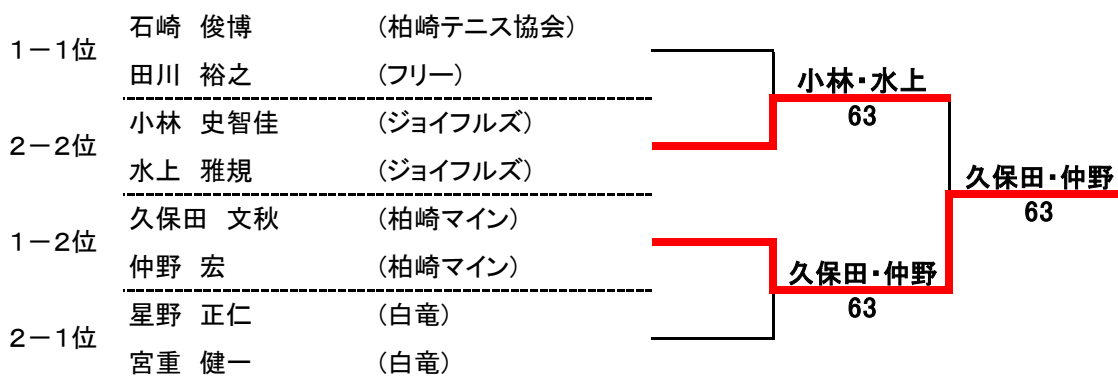

◆男子Bクラス決勝トーナメント