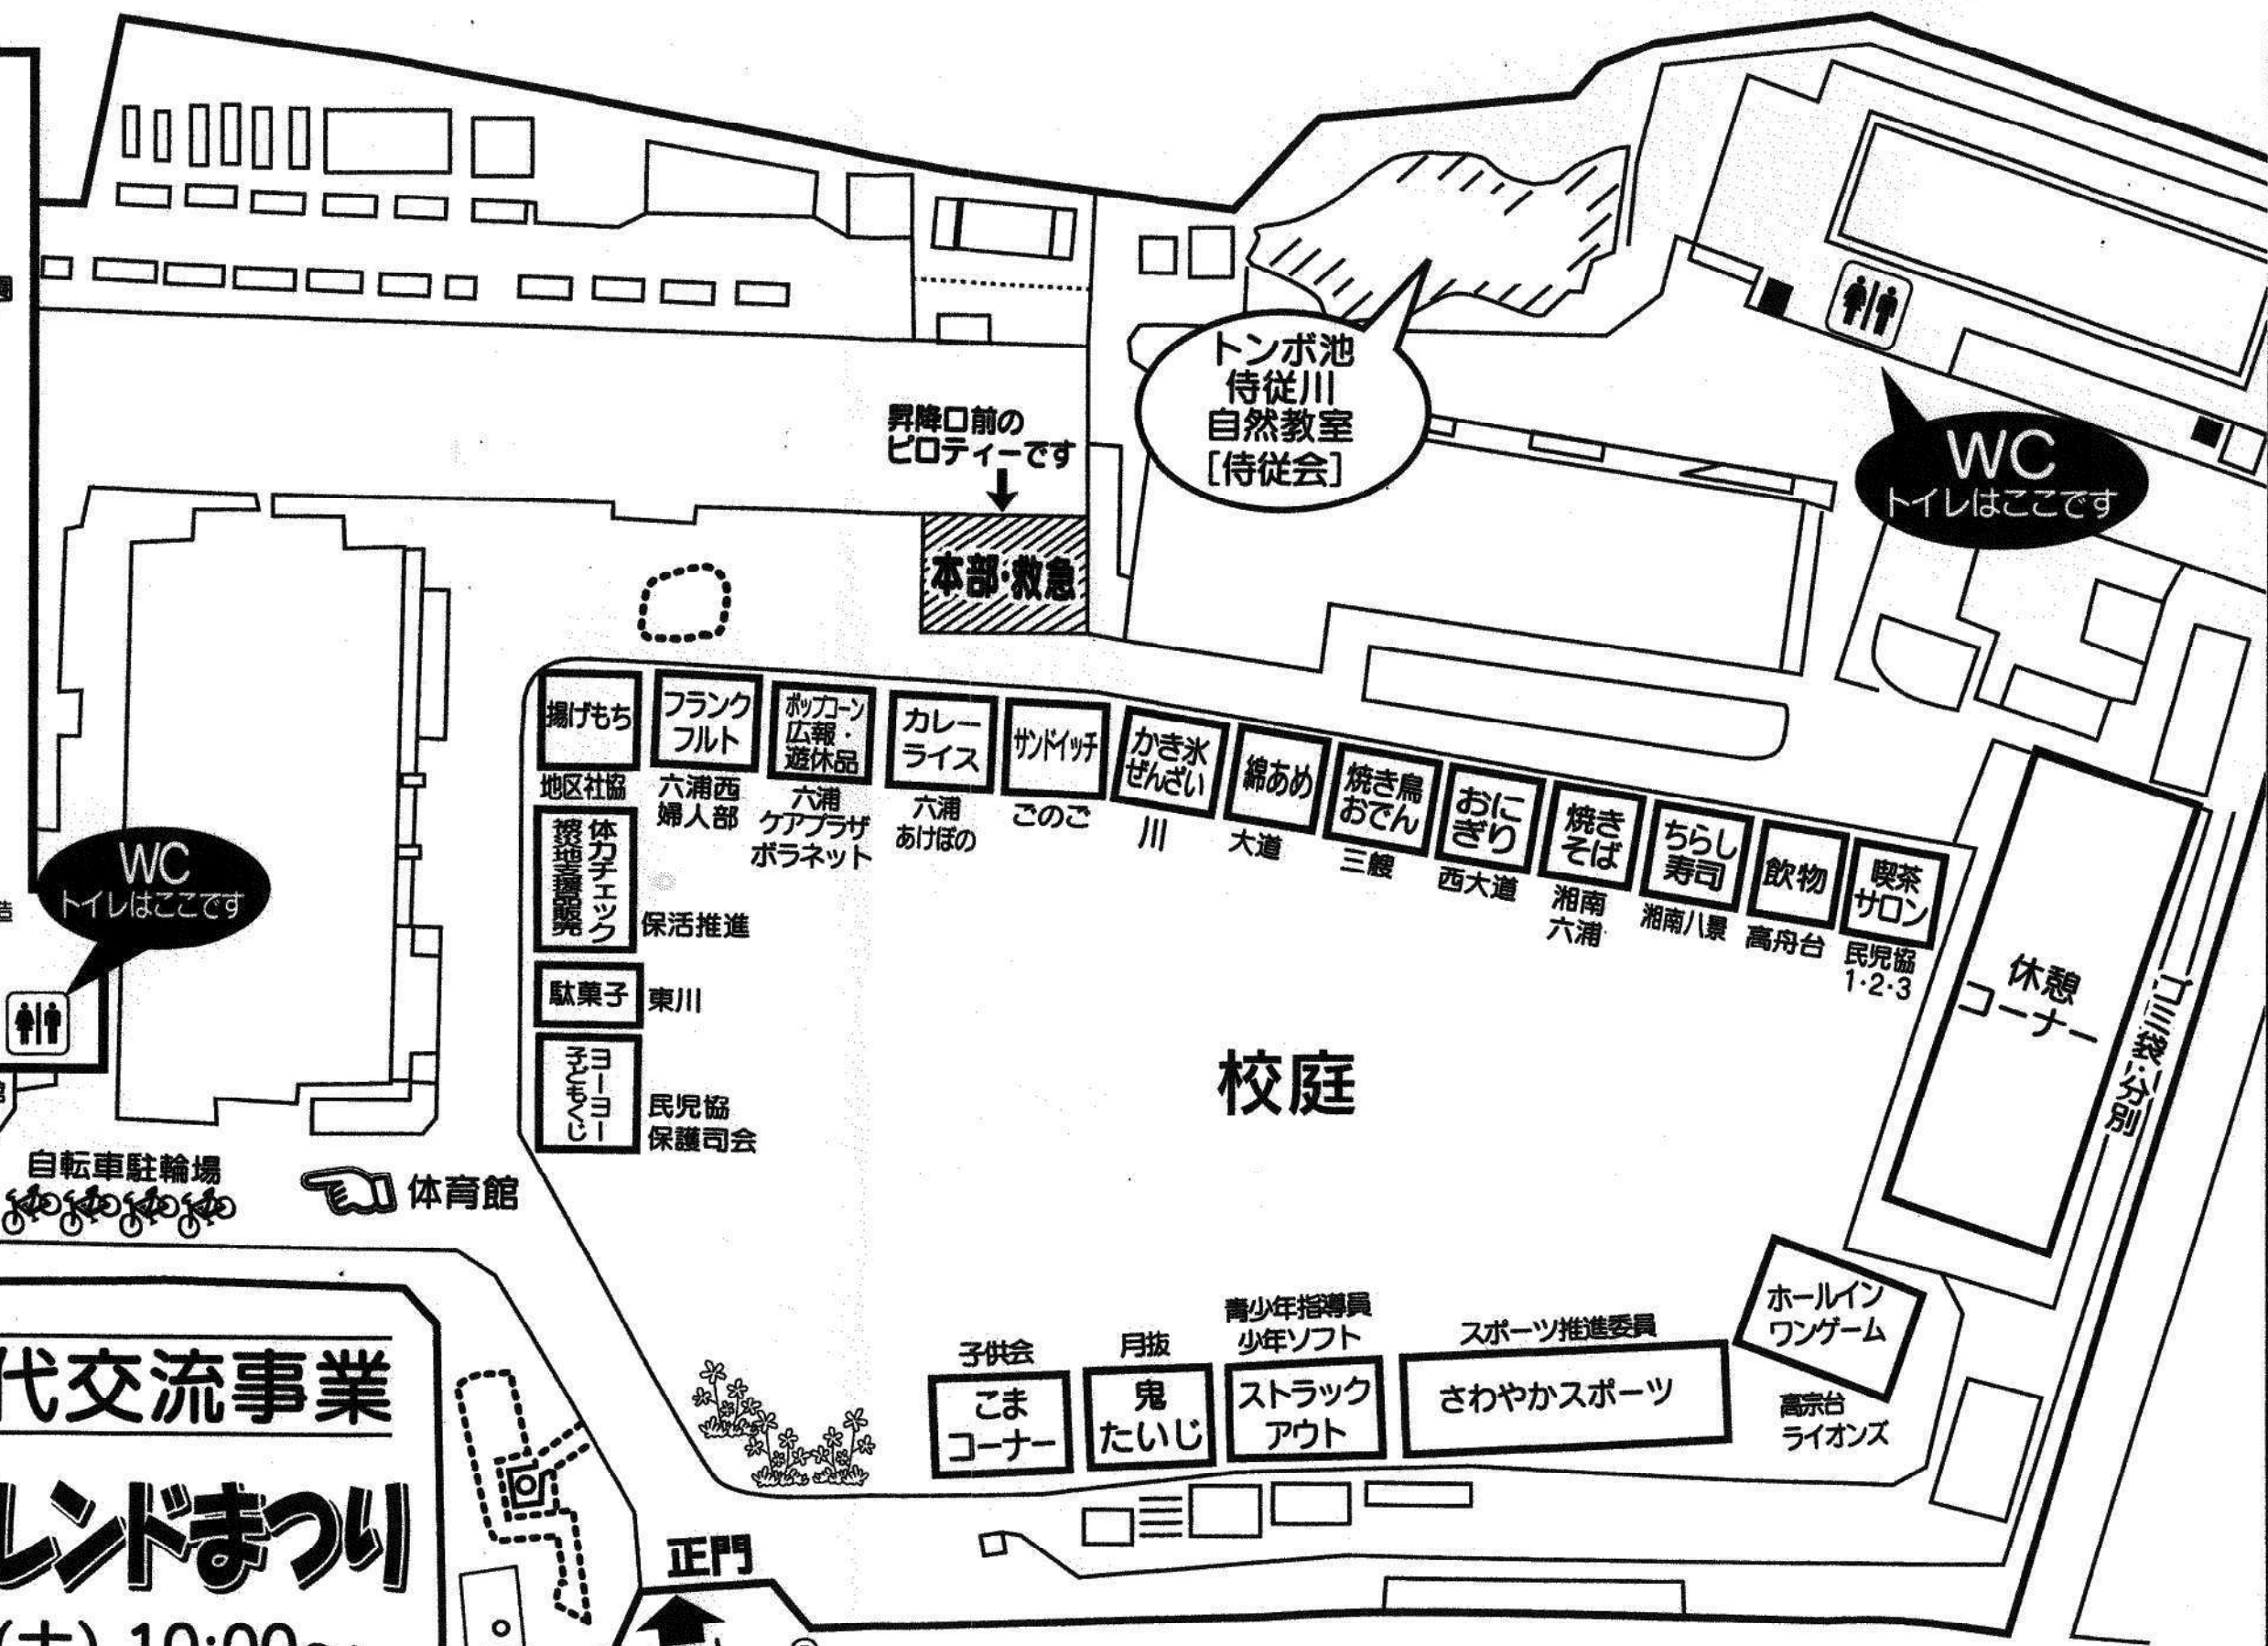

〈体育館〉

午前の部 10:00~12:00

- ① あさひな幼稚園
ドンドコモンで盛り上がり(ダンス)
- ② 大道幼稚園
ソーラン節(ダンス)
- ③ 南六浦保育園・北六浦いちい保育園
歌・手遊び・踊り など
- ④ 大道小学校
バトンクラブによる実技発表
- ⑤ 六浦南小学校
花笠音頭
- ⑥ スズスタイル
キッズのHIPHOPダンス
- ⑦ 朝比奈小学校
特別音楽クラブの発表

午後の部 12:30~14:00

- ① 大道中学校
吹奏楽部・バトン部による演奏・演技
- ② エステシティ自治会
キッズダンス(club-P)
- ③ 南川町内会
踊り(正調安来節どじょうすくい)芝原耕造
- ④ 西大道町内会
お琴演奏 小松久子
- ⑤ 湘南八景自治会
フラダンス
- ⑥ 川町内会
フラダンス(小さな竹の橋の下)
- ⑦ 高舟台自治会
コーラス(ハーモニー高舟)

トンボ池
侍従川
自然教室
[侍従会]

WC
トイレはここです

WC
トイレはここです

体育館入口
自転車駐輪場

体育館

正門

異世代交流事業

六浦西地区フレンドまつり

日時:5月24日(土) 10:00~
(雨天決行)

場所:大道小学校体育館・校庭